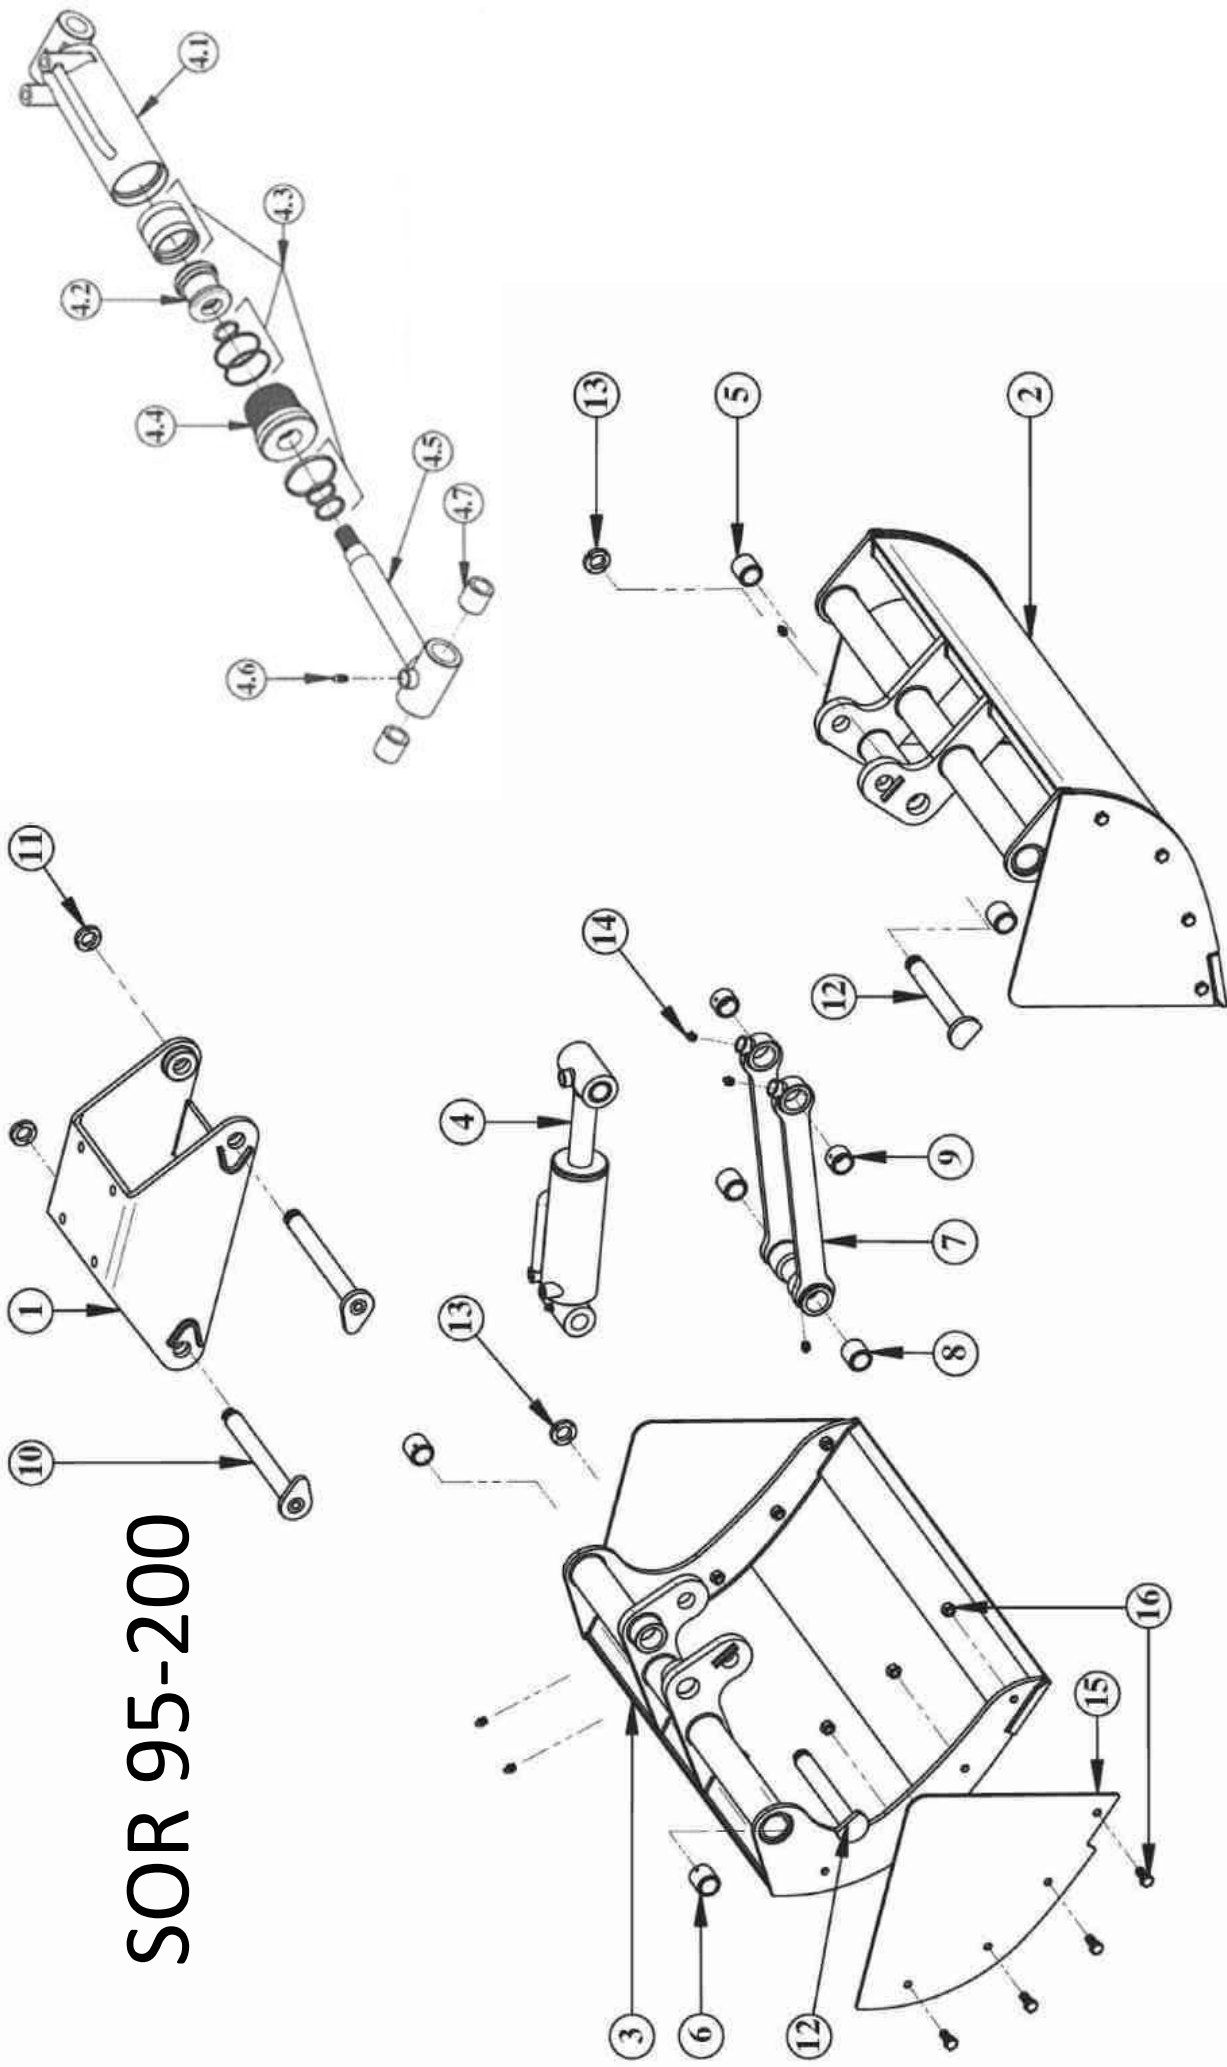

SOR 95-200

Eurograb B.V
info@eurograb.nl
+31 (0)294208002

Positie nummer	Omschrijving	Aantal
1	Body	1
2	Schaal lip omhoog	1
3	Schaal lip beneden	1
4	Cilinder compleet	1
5	Bus schaal-body	2
6	Bus schaal-body	2
7	Evenaar	1
8	Bus evenaar deel dicht	2
9	Bus evenaar deel open	2
10	Pen body	2
11	Moer pen body	2
12	Pen evenaar	2
13	Moer evenaar	2
14	Smeernippels	6
15	Zijschalen	4
16	Bouten zijschalen	16

Positie nummer	Omschrijving	Aantal
4.1	Cilinderhuis	1
4.2	Piston (centraal blok)	1
4.3	Afdichtingen	1
4.4	Bovenbus cilinder	1
4.5	Zuigerstang	1
4.6	Smeernippel	2
4.7	Bus	2
7	Bussen	2